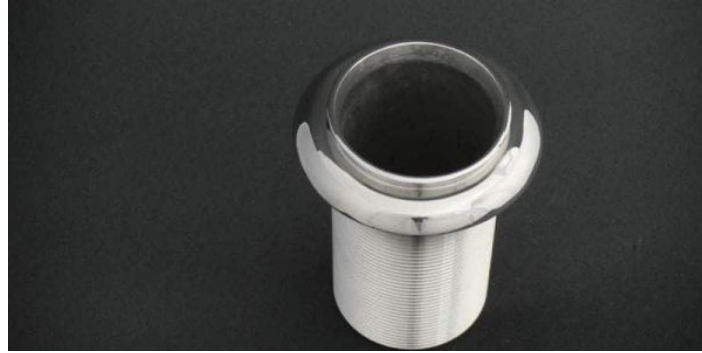

2'SS THRU HULL, NPS, DRIP LIP FLANGE

SKU: N/A | **Categories:** [Marine Hardware](#), [Thru-Hulls](#) | **Tags:** [Marine Accessories](#), [marine hardware](#), [stainless steel thru hulls](#), [thru hulls](#)